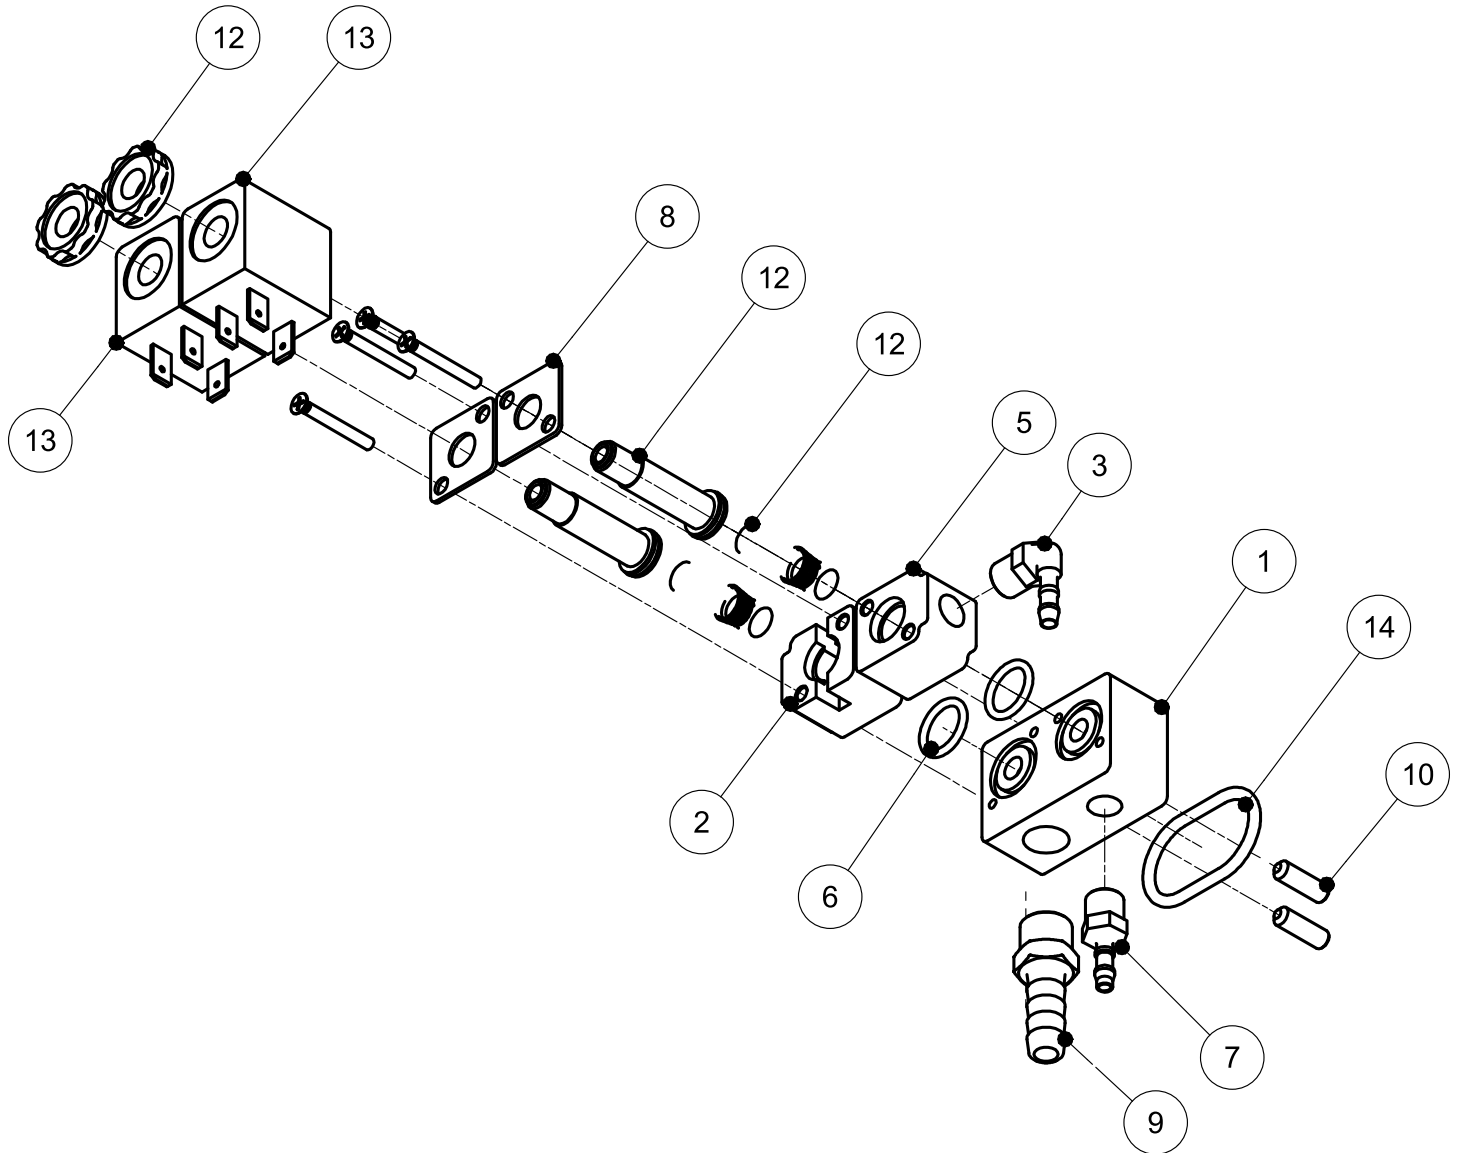

Lid

Parts Breakdown

Model VP-NL-0004-SN 59006

Hinge

Parts Breakdown

Model VP-NL-0004-SN 59006

Air Valve

Parts Breakdown

Model *VP-NL-0004-SN* 59006

Sealbeam

Parts Breakdown

Model VP-NL-0004-SN 59006

4m³ Transformer

Parts Breakdown

Model VP-NL-0004-SN 59006

8m³ Transformer

Parts Breakdown

Model VP-NL-0004-SN 59006

Control Panel

Parts Breakdown

Model VP-NL-0004-SN 59006

Overall

Item No.	Description	Position	Item No.	Description	Position	Item No.	Description	Position
15884	Sealbeam Standard Compact Complete for 59006	4	AI831	Clamping Plate Pump T1 T2-4m3 for 59006	19	65749	M6 Hex Nut Din 985 for 59006	40
27791	Net Entree Male Snap-In STF42 for 59006	5	AI832	Square Hose Coupling 3 8"x8 Ext. for 59006	22	65836	Hucknagel Magna-Lok MGLP-B6-4 for 59006	41
30022	Thermal Fuse 8A for 59006	6	AI833	Cover Back Side T2 for 59006	23	27782	Hexagon Flangenut M5 Din 6923 A2 for 59006	42
30014	Vacuum Pump 004-316 220/240-1-50/60 for 59006	7A	AI834	Filler Plate Bottom T2 - R2 for 59006	28	27789	Slott. Rais. Counter. Head Screw M4x10 Din7985 A2 for 59006	43
AI827	Vacuum Pump 008 220 240-1-50 60 for 59006	7B	AI835	Filler Plate Top T2 - R2 for 59006	29	35041	Hose Clip Klemfa 12.8x14.8mm for 59006	44
15791	Combi-Trafo P100/230V-S16/24V for 59006	9	AI836	Chassis T2 for 59006	31	27781	Hexagon Flangenut M6 Din6923 A2 for 59006	48
AI828	Din Rail B 1 Fase for 59006	10A	AI837	M8 Hexagon Cap Nut DIN 917 for 59006	32	AI841	Suction Hose T2 for 59006	49
AI829	Din Rail A 1 Fase for 59006	10B	AI838	M8x35 Hexagon Socket Set Screw Din 916 for 59006	33	63991	Non-Return Valve 8mm for 59006	51
35476	Square Hose Coupling 1/4x8 Ext. for 59006	11	AI839	Locking Plate Hinge for 59006	34	30019	Hose Clip Klemfa 12.8x14.8mm for 59006	52
AI830	Baseplate T2 for 59006	16	AI840	Lid Locker T2 for 59006	37	AI842	Cap Holder 04-Control Mini for 59006	53
65834	Vibration Absorber D=25 H=17 M6x10 for 59006	17	27787	Hexagon Screw M6x16 DIN933 A2 for 59006	39			