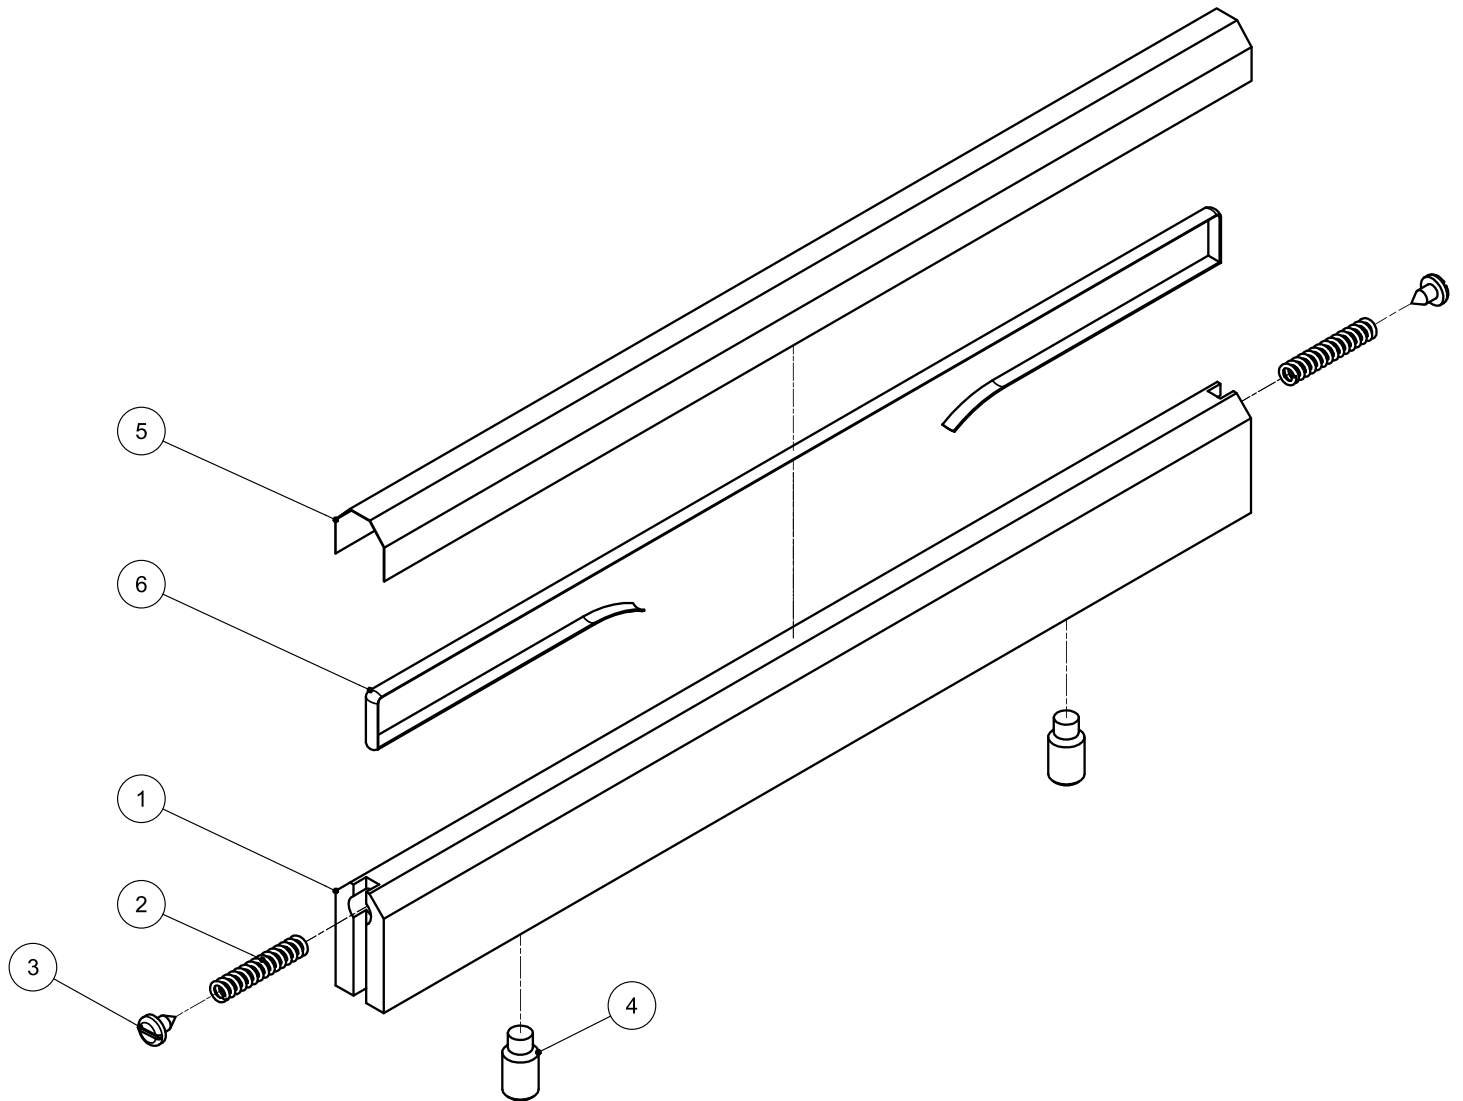

Lid

Parts Breakdown

Model VP-NL-0004-SN 59006

Hinge

Parts Breakdown

Model VP-NL-0004-SN 59006

Air Valve

Parts Breakdown

Model *VP-NL-0004-SN* 59006

Sealbeam

Parts Breakdown

Model VP-NL-0004-SN 59006

4m³ Transformer

Parts Breakdown

Model VP-NL-0004-SN 59006

8m³ Transformer