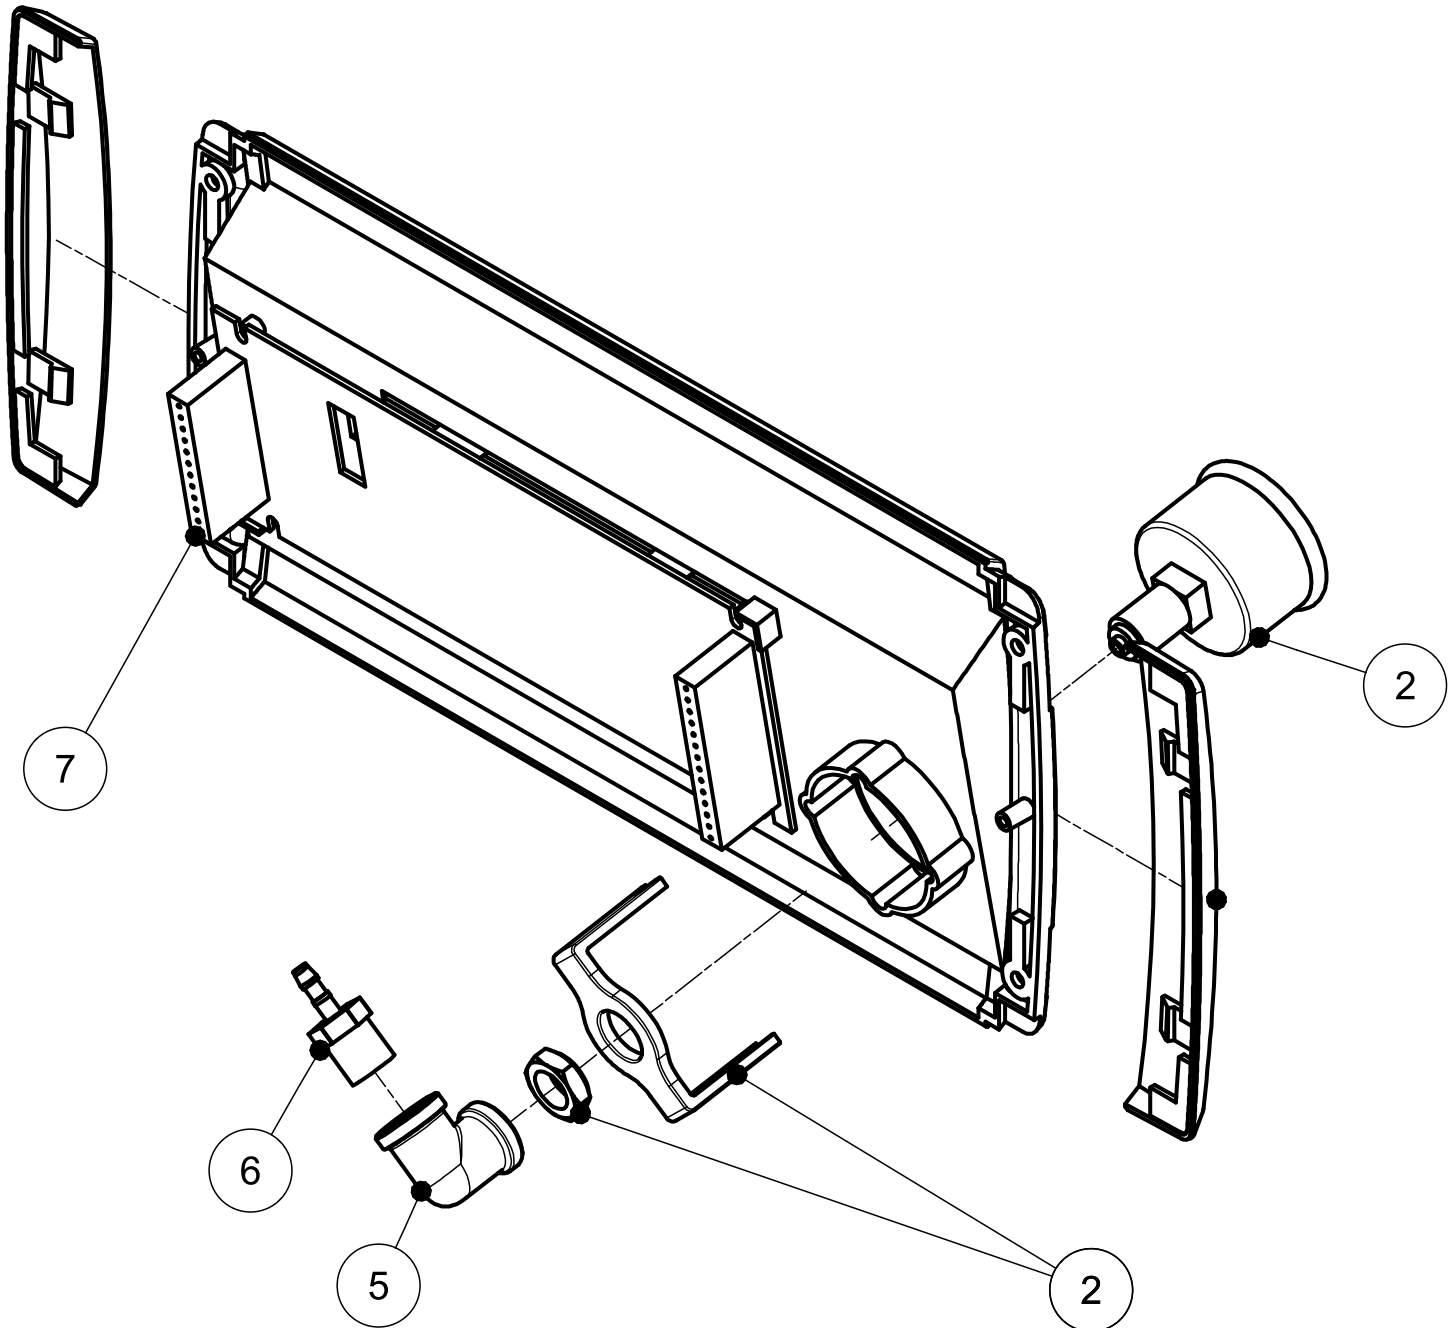

Model *VP-NL-0004-SN* 59006

Sealbeam

Parts Breakdown

Model VP-NL-0004-SN 59006

4m³ Transformer

Parts Breakdown

Model VP-NL-0004-SN 59006

8m³ Transformer

Parts Breakdown

Model VP-NL-0004-SN 59006

Control Panel

Parts Breakdown

Model VP-NL-0004-SN 59006

Overall

Item No.	Description	Position	Item No.	Description	Position	Item No.	Description	Position
15884	Sealbeam Standard Compact Complete for 59006	4	AI831	Clamping Plate Pump T1 T2-4m3 for 59006	19	65749	M6 Hex Nut Din 985 for 59006	40
27791	Net Entree Male Snap-In STF42 for 59006	5	AI832	Square Hose Coupling 3 8"x8 Ext. for 59006	22	65836	Hucknagel Magna-Lok MGLP-B6-4 for 59006	41
30022	Thermal Fuse 8A for 59006	6	AI833	Cover Back Side T2 for 59006	23	27782	Hexagon Flangenut M5 Din 6923 A2 for 59006	42
30014	Vacuum Pump 004-316 220/240-1-50/60 for 59006	7A	AI834	Filler Plate Bottom T2 - R2 for 59006	28	27789	Slott. Rais. Counter. Head Screw M4x10 Din7985 A2 for 59006	43
AI827	Vacuum Pump 008 220 240-1-50 60 for 59006	7B	AI835	Filler Plate Top T2 - R2 for 59006	29	35041	Hose Clip Klemfa 12.8x14.8mm for 59006	44
15791	Combi-Trafo P100/230V-S16/24V for 59006	9	AI836	Chassis T2 for 59006	31	27781	Hexagon Flangenut M6 Din6923 A2 for 59006	48
AI828	Din Rail B 1 Fase for 59006	10A	AI837	M8 Hexagon Cap Nut DIN 917 for 59006	32	AI841	Suction Hose T2 for 59006	49
AI829	Din Rail A 1 Fase for 59006	10B	AI838	M8x35 Hexagon Socket Set Screw Din 916 for 59006	33	63991	Non-Return Valve 8mm for 59006	51
35476	Square Hose Coupling 1/4x8 Ext. for 59006	11	AI839	Locking Plate Hinge for 59006	34	30019	Hose Clip Klemfa 12.8x14.8mm for 59006	52
AI830	Baseplate T2 for 59006	16	AI840	Lid Locker T2 for 59006	37	AI842	Cap Holder 04-Control Mini for 59006	53
65834	Vibration Absorber D=25 H=17 M6x10 for 59006	17	27787	Hexagon Screw M6x16 DIN933 A2 for 59006	39			