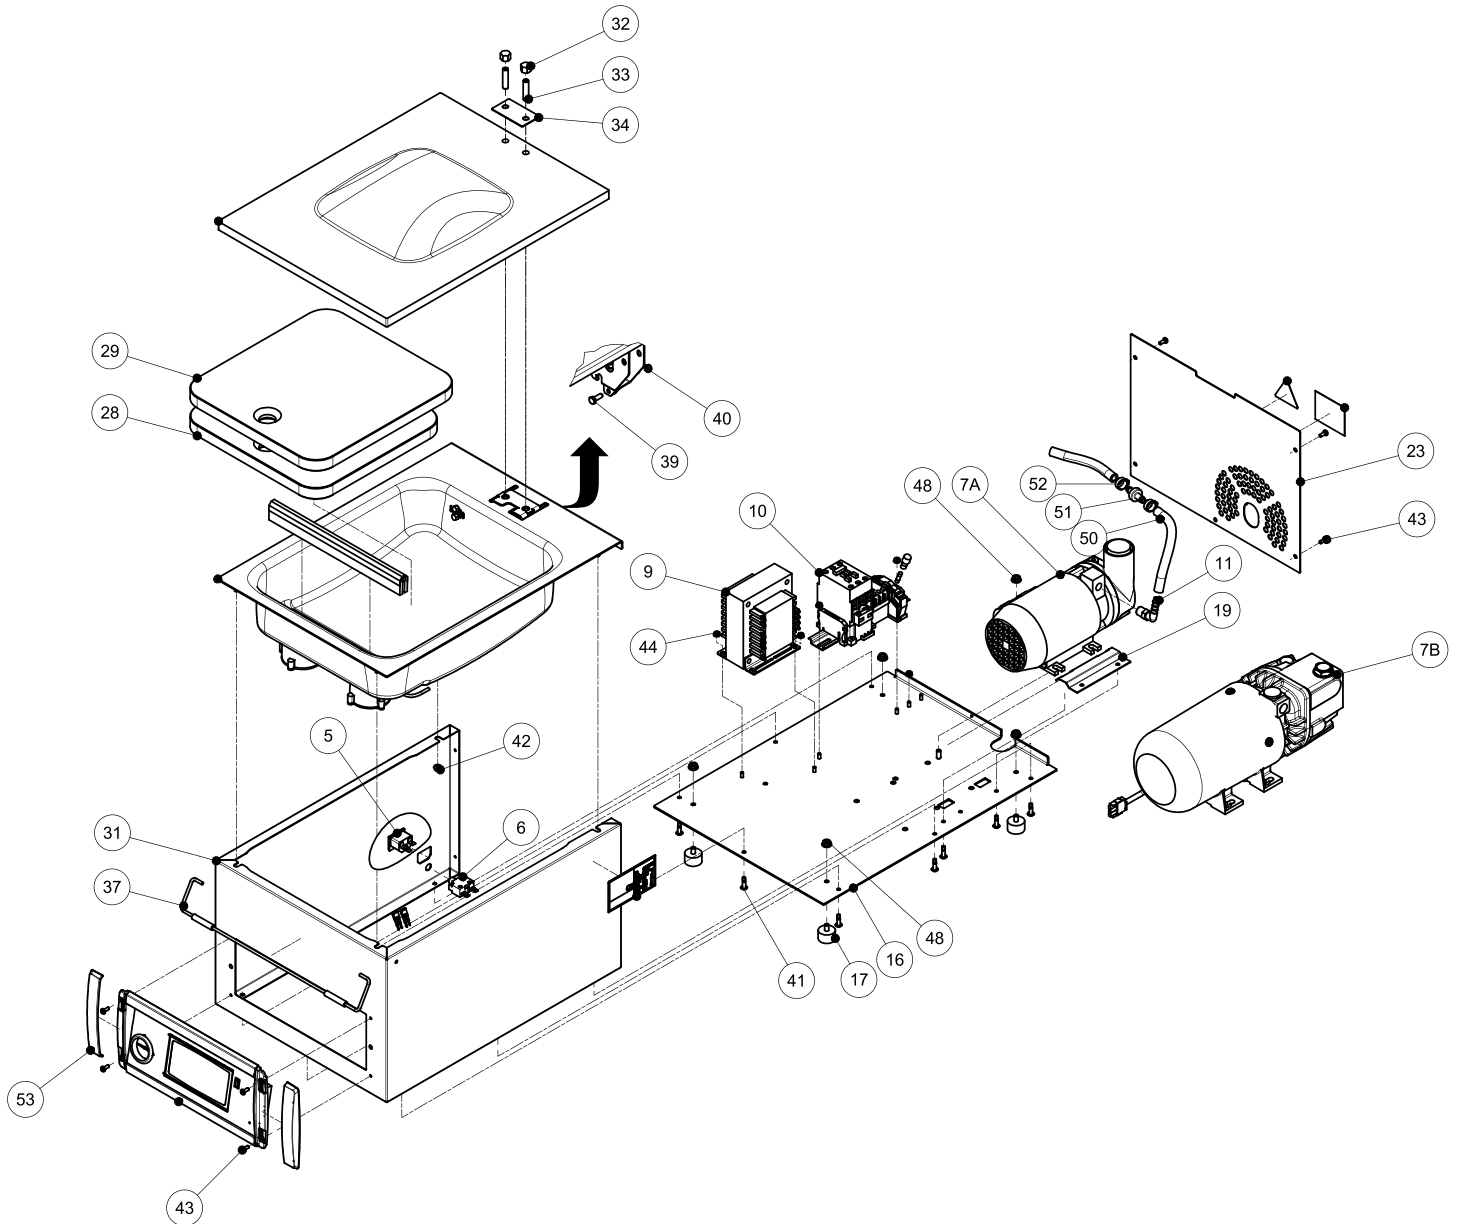

Parts Breakdown

Model VP-NL-0004-SN 59006

Overall

Parts Breakdown

Model VP-NL-0004-SN 59006

Vacuum Chamber

Parts Breakdown

Model VP-NL-0004-SN 59006

Model *VP-NL-0004-SN* 59006

Sealbeam

Parts Breakdown

Model VP-NL-0004-SN 59006

4m³ Transformer

Parts Breakdown

Model VP-NL-0004-SN 59006

8m³ Transformer

Parts Breakdown

Model VP-NL-0004-SN 59006

Control Panel

Parts Breakdown

Model VP-NL-0004-SN 59006

Overall

Item No.	Description	Position	Item No.	Description	Position	Item No.	Description	Position
15884	Sealbeam Standard Compact Complete for 59006	4	AI831	Clamping Plate Pump T1 T2-4m3 for 59006	19	65749	M6 Hex Nut Din 985 for 59006	40
27791	Net Entree Male Snap-In STF42 for 59006	5	AI832	Square Hose Coupling 3 8"x8 Ext. for 59006	22	65836	Hucknagel Magna-Lok MGLP-B6-4 for 59006	41
30022	Thermal Fuse 8A for 59006	6	AI833	Cover Back Side T2 for 59006	23	27782	Hexagon Flangenut M5 Din 6923 A2 for 59006	42
30014	Vacuum Pump 004-316 220/240-1-50/60 for 59006	7A	AI834	Filler Plate Bottom T2 - R2 for 59006	28	27789	Slott. Rais. Counter. Head Screw M4x10 Din7985 A2 for 59006	43
AI827	Vacuum Pump 008 220 240-1-50 60 for 59006	7B	AI835	Filler Plate Top T2 - R2 for 59006	29	35041	Hose Clip Klemfa 12.8x14.8mm for 59006	44
15791	Combi-Trafo P100/230V-S16/24V for 59006	9	AI836	Chassis T2 for 59006	31	27781	Hexagon Flangenut M6 Din6923 A2 for 59006	48
AI828	Din Rail B 1 Fase for 59006	10A	AI837	M8 Hexagon Cap Nut DIN 917 for 59006	32	AI841	Suction Hose T2 for 59006	49
AI829	Din Rail A 1 Fase for 59006	10B	AI838	M8x35 Hexagon Socket Set Screw Din 916 for 59006	33	63991	Non-Return Valve 8mm for 59006	51
35476	Square Hose Coupling 1/4x8 Ext. for 59006	11	AI839	Locking Plate Hinge for 59006	34	30019	Hose Clip Klemfa 12.8x14.8mm for 59006	52
AI830	Baseplate T2 for 59006	16	AI840	Lid Locker T2 for 59006	37	AI842	Cap Holder 04-Control Mini for 59006	53
65834	Vibration Absorber D=25 H=17 M6x10 for 59006	17	27787	Hexagon Screw M6x16 DIN933 A2 for 59006	39			