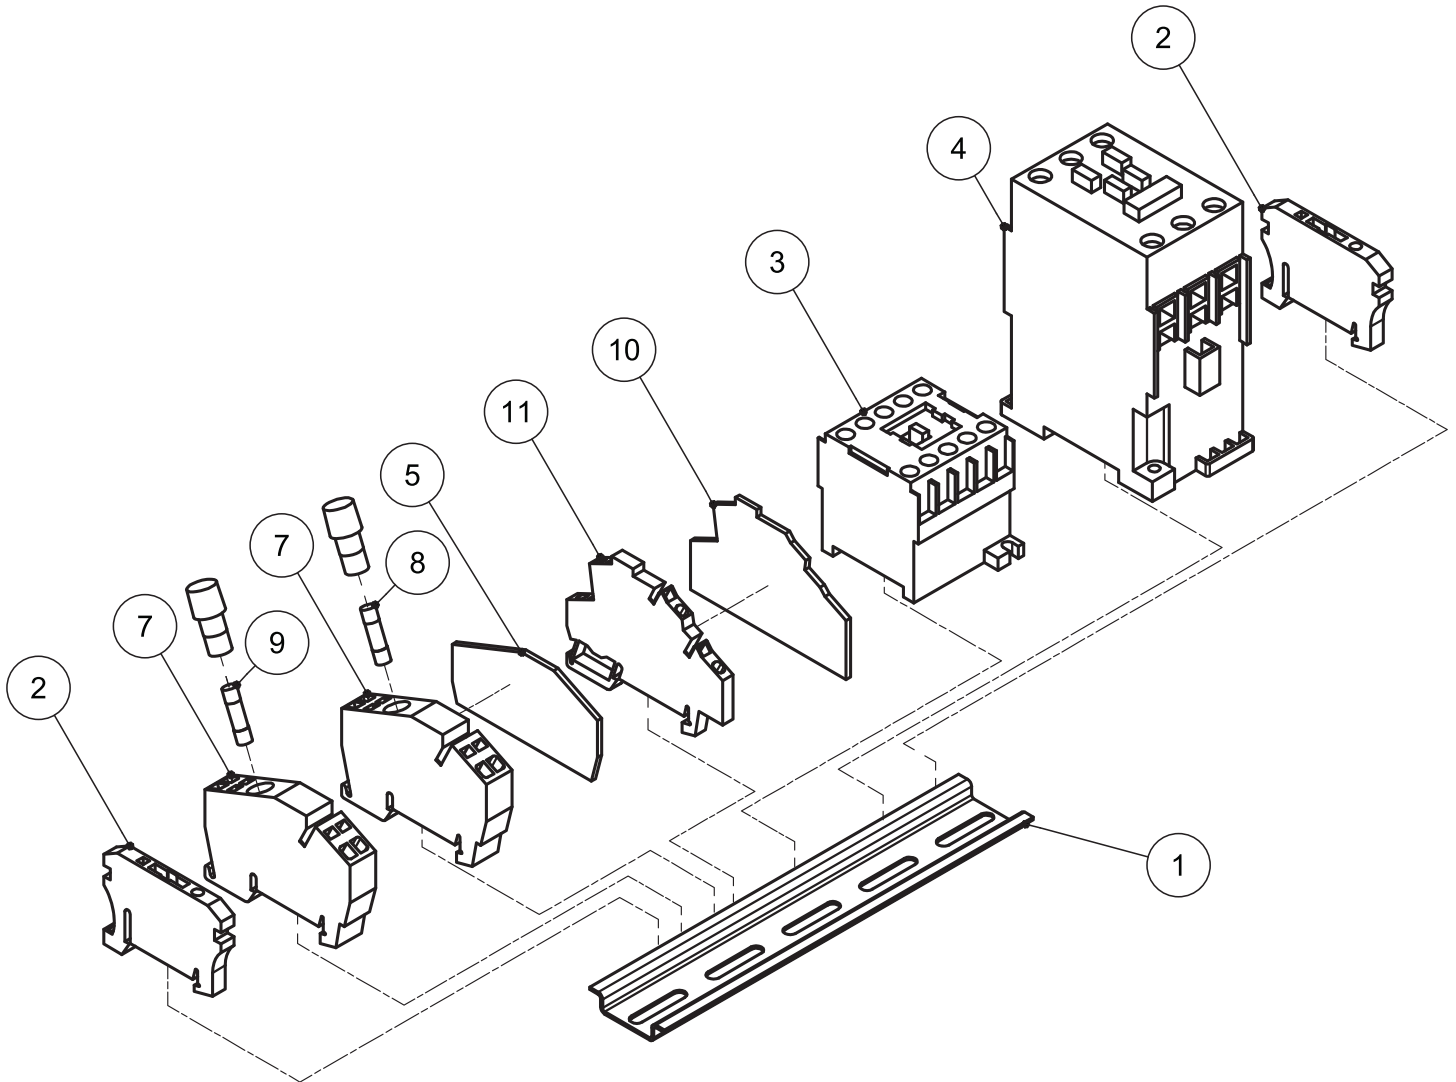

Model *VP-NL-0004-SN* 59006

Sealbeam

Parts Breakdown

Model VP-NL-0004-SN 59006

4m³ Transformer

Parts Breakdown

Model VP-NL-0004-SN 59006

8m³ Transformer

Parts Breakdown

Model VP-NL-0004-SN 59006

Control Panel

Parts Breakdown

Model VP-NL-0004-SN 59006

Overall

Item No.	Description	Position	Item No.	Description	Position	Item No.	Description	Position
15884	Sealbeam Standard Compact Complete for 59006	4	AI831	Clamping Plate Pump T1 T2-4m3 for 59006	19	65749	M6 Hex Nut Din 985 for 59006	40
27791	Net Entree Male Snap-In STF42 for 59006	5	AI832	Square Hose Coupling 3 8"x8 Ext. for 59006	22	65836	Hucknagel Magna-Lok MGLP-B6-4 for 59006	41
30022	Thermal Fuse 8A for 59006	6	AI833	Cover Back Side T2 for 59006	23	27782	Hexagon Flangenut M5 Din 6923 A2 for 59006	42
30014	Vacuum Pump 004-316 220/240-1-50/60 for 59006	7A	AI834	Filler Plate Bottom T2 - R2 for 59006	28	27789	Slott. Rais. Counter. Head Screw M4x10 Din7985 A2 for 59006	43
AI827	Vacuum Pump 008 220 240-1-50 60 for 59006	7B	AI835	Filler Plate Top T2 - R2 for 59006	29	35041	Hose Clip Klemfa 12.8x14.8mm for 59006	44
15791	Combi-Trafo P100/230V-S16/24V for 59006	9	AI836	Chassis T2 for 59006	31	27781	Hexagon Flangenut M6 Din6923 A2 for 59006	48
AI828	Din Rail B 1 Fase for 59006	10A	AI837	M8 Hexagon Cap Nut DIN 917 for 59006	32	AI841	Suction Hose T2 for 59006	49
AI829	Din Rail A 1 Fase for 59006	10B	AI838	M8x35 Hexagon Socket Set Screw Din 916 for 59006	33	63991	Non-Return Valve 8mm for 59006	51
35476	Square Hose Coupling 1/4x8 Ext. for 59006	11	AI839	Locking Plate Hinge for 59006	34	30019	Hose Clip Klemfa 12.8x14.8mm for 59006	52
AI830	Baseplate T2 for 59006	16	AI840	Lid Locker T2 for 59006	37	AI842	Cap Holder 04-Control Mini for 59006	53
65834	Vibration Absorber D=25 H=17 M6x10 for 59006	17	27787	Hexagon Screw M6x16 DIN933 A2 for 59006	39			