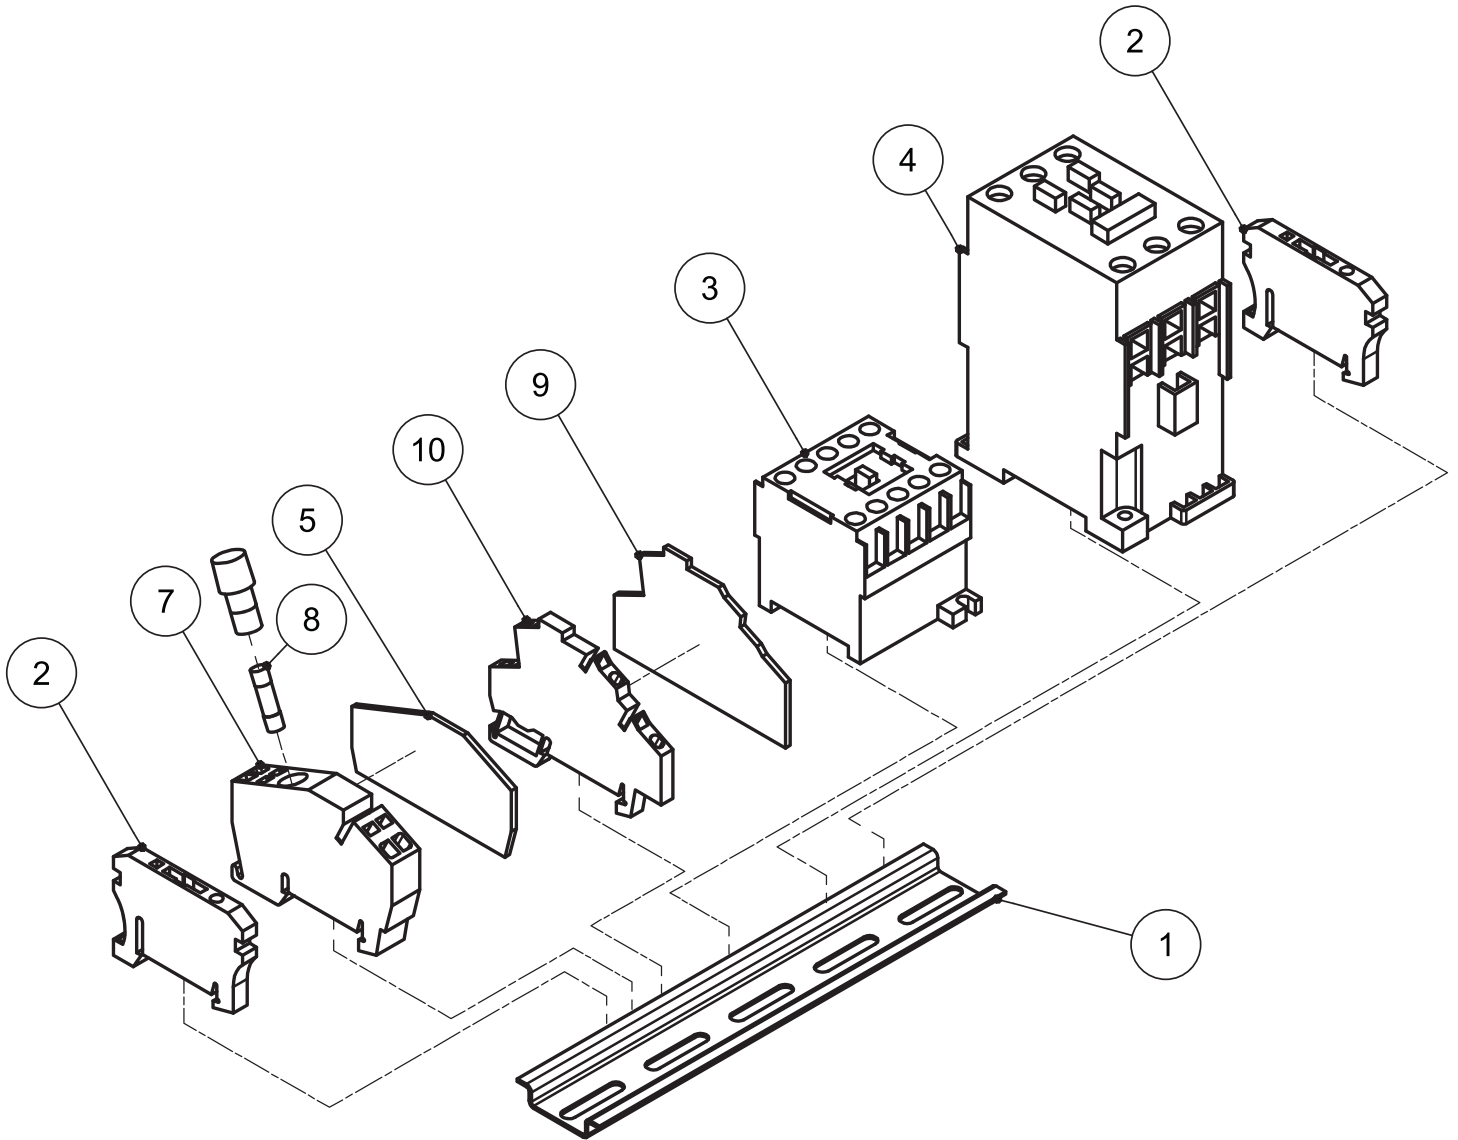

Model *VP-NL-0004-SN* 59006

Sealbeam

Parts Breakdown

Model VP-NL-0004-SN 59006

4m³ Transformer

Parts Breakdown

Model VP-NL-0004-SN 59006

8m³ Transformer

Parts Breakdown

Model VP-NL-0004-SN 59006

Control Panel

Parts Breakdown

Model VP-NL-0004-SN 59006

Overall

Item No.	Description	Position	Item No.	Description	Position	Item No.	Description	Position
15884	Sealbeam Standard Compact Complete for 59006	4	AI831	Clamping Plate Pump T1 T2-4m3 for 59006	19	65749	M6 Hex Nut Din 985 for 59006	40
27791	Net Entree Male Snap-In STF42 for 59006	5	AI832	Square Hose Coupling 3 8"x8 Ext. for 59006	22	65836	Hucknagel Magna-Lok MGLP-B6-4 for 59006	41
30022	Thermal Fuse 8A for 59006	6	AI833	Cover Back Side T2 for 59006	23	27782	Hexagon Flangenut M5 Din 6923 A2 for 59006	42
30014	Vacuum Pump 004-316 220/240-1-50/60 for 59006	7A	AI834	Filler Plate Bottom T2 - R2 for 59006	28	27789	Slott. Rais. Counter. Head Screw M4x10 Din7985 A2 for 59006	43
AI827	Vacuum Pump 008 220 240-1-50 60 for 59006	7B	AI835	Filler Plate Top T2 - R2 for 59006	29	35041	Hose Clip Klemfa 12.8x14.8mm for 59006	44
15791	Combi-Trafo P100/230V-S16/24V for 59006	9	AI836	Chassis T2 for 59006	31	27781	Hexagon Flangenut M6 Din6923 A2 for 59006	48
AI828	Din Rail B 1 Fase for 59006	10A	AI837	M8 Hexagon Cap Nut DIN 917 for 59006	32	AI841	Suction Hose T2 for 59006	49
AI829	Din Rail A 1 Fase for 59006	10B	AI838	M8x35 Hexagon Socket Set Screw Din 916 for 59006	33	63991	Non-Return Valve 8mm for 59006	51
35476	Square Hose Coupling 1/4x8 Ext. for 59006	11	AI839	Locking Plate Hinge for 59006	34	30019	Hose Clip Klemfa 12.8x14.8mm for 59006	52
AI830	Baseplate T2 for 59006	16	AI840	Lid Locker T2 for 59006	37	AI842	Cap Holder 04-Control Mini for 59006	53
65834	Vibration Absorber D=25 H=17 M6x10 for 59006	17	27787	Hexagon Screw M6x16 DIN933 A2 for 59006	39			